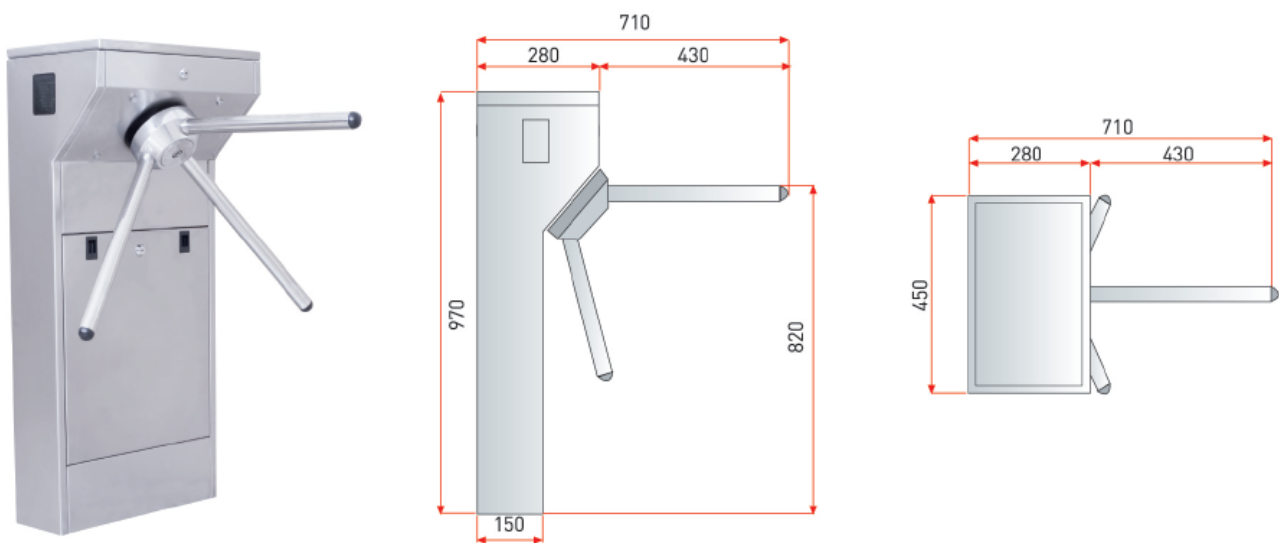

Planet Counter 2020 T

Sistema di controllo affollamento

Planet Counter è la soluzione per il controllo del numero massimo di persone presenti in un ambiente.

Particolarmente indicato per negozi e locali pubblici in cui le misure di sicurezza consentono la presenza di un limitato numero di persone.

Il sistema si basa su uno o più tornelli posizionati nelle zone di ingresso ed uscita,

I tornelli sono gestiti da una centralina elettronica che rileva il numero di persone entrate ed uscite dall'area controllata e bloccano l'ingresso al raggiungimento del numero massimo di presenze consentite.

Adeguati sistemi di segnalazione luminosa e sonora, agevolano la comunicazione con gli utenti.

Tornello a tripode in acciaio inox AISI 304.

Gestione elettronica del meccanismo di rotazione.

Cartello di segnalazione, personalizzabile

Semaforo con led di segnalazione